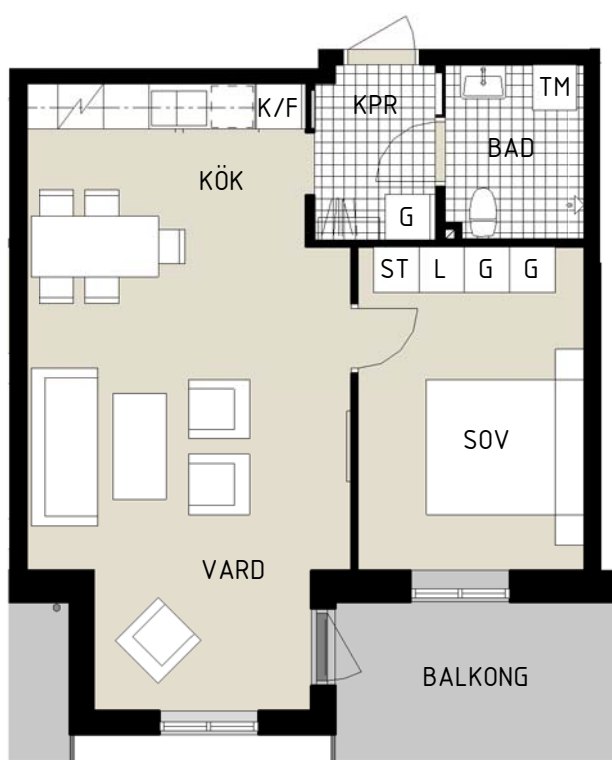

# KV. GRUVAN 1

KUNGSGATAN 6D, KARLSTAD

**capriga**

054 21 50 22 • info@capriga.se

LÄGENHET 1201

2 RUM & KÖK

BOAREA 53.5 m<sup>2</sup>

SKALA A4 - 1 : 100