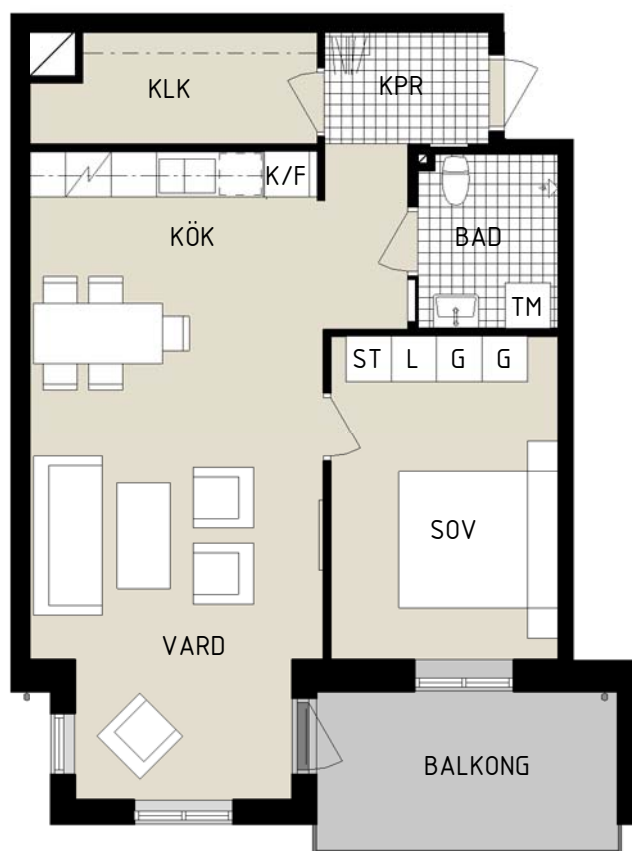

KV. GRUVAN 1

KUNGSGATAN 6D, KARLSTAD

capriga

054 21 50 22 • info@capriga.se

LÄGENHET 1202

2 RUM & KÖK

BOAREA 61.0 m²

SKALA A4 - 1 : 100