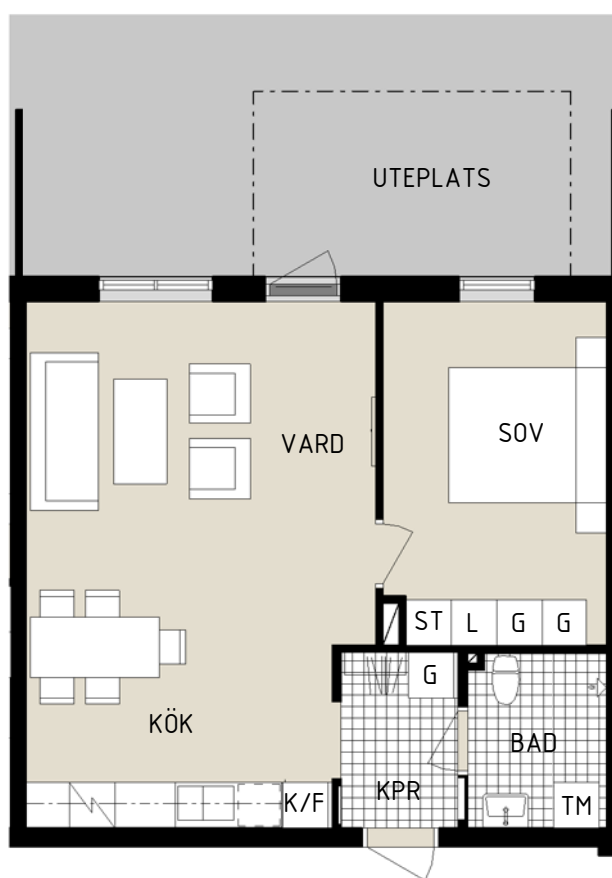

KV. GRUVAN 1

KUNGSGATAN 6D, KARLSTAD

capriga

054 21 50 22 • info@capriga.se

LÄGENHET 1204

2 RUM & KÖK

BOAREA 53.5 m²

SKALA A4 - 1 : 100