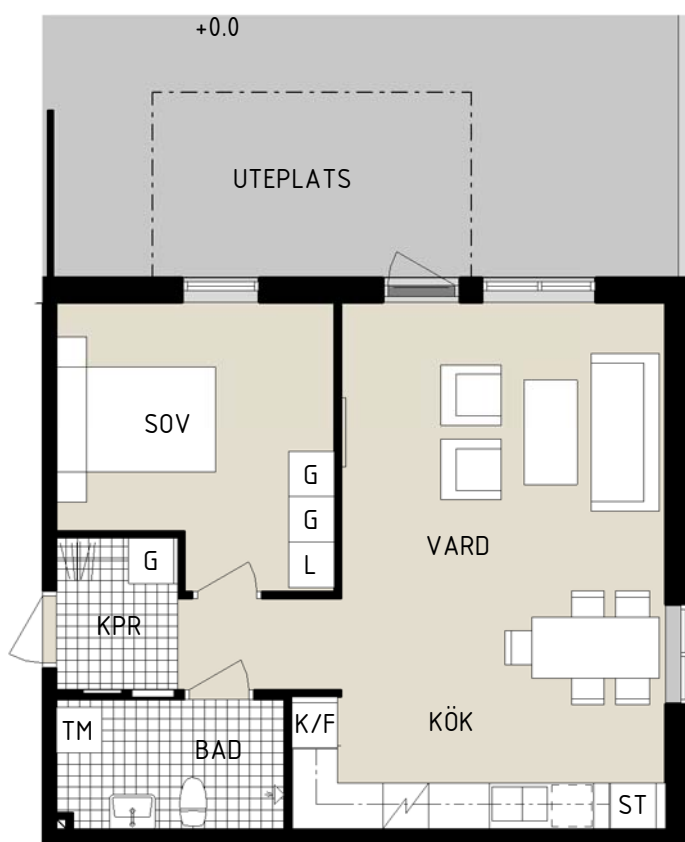

# KV. GRUVAN 1

KUNGSGATAN 6D, KARLSTAD

**capriga**

054 21 50 22 • info@capriga.se

LÄGENHET 1205

2 RUM & KÖK

BOAREA 56.0 m<sup>2</sup>

KUNGSGATAN