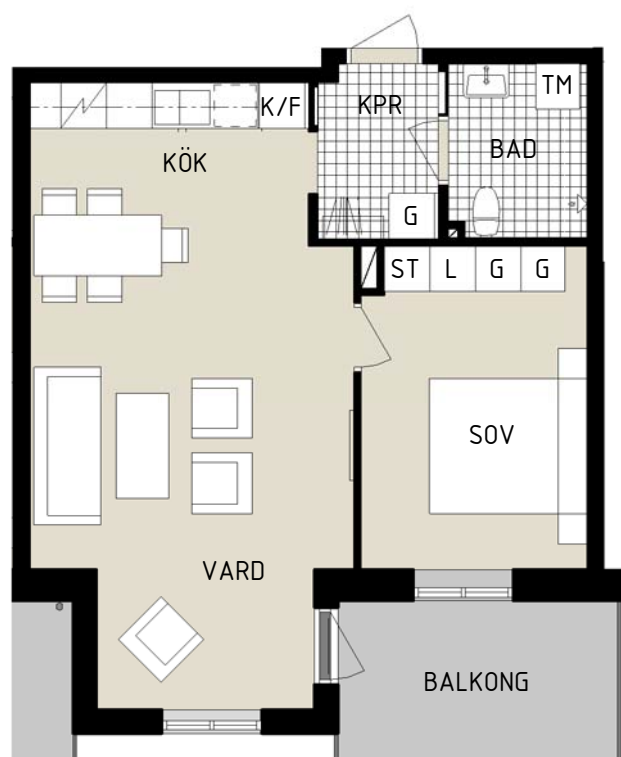

# KV. GRUVAN 1

KUNGSGATAN 6D, KARLSTAD

**capriga**

054 21 50 22 • info@capriga.se

LÄGENHET 1301

2 RUM & KÖK

BOAREA 53.5 m<sup>2</sup>

SKALA A4 - 1 : 100