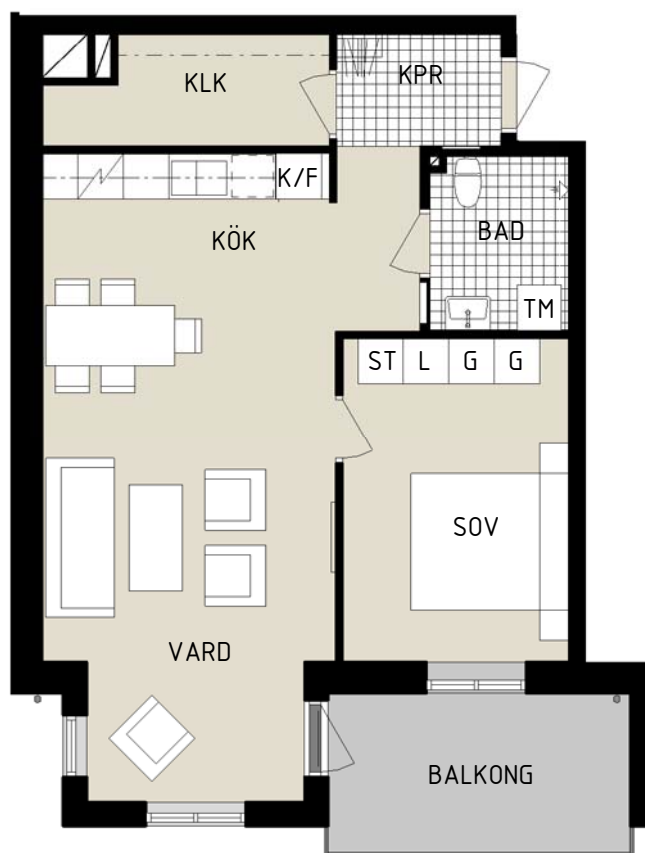

# KV. GRUVAN 1

KUNGSGATAN 6D, KARLSTAD

**capriga**

054 21 50 22 • info@capriga.se

LÄGENHET 1302

2 RUM & KÖK

BOAREA 61.0 m<sup>2</sup>

SKALA A4 - 1 : 100