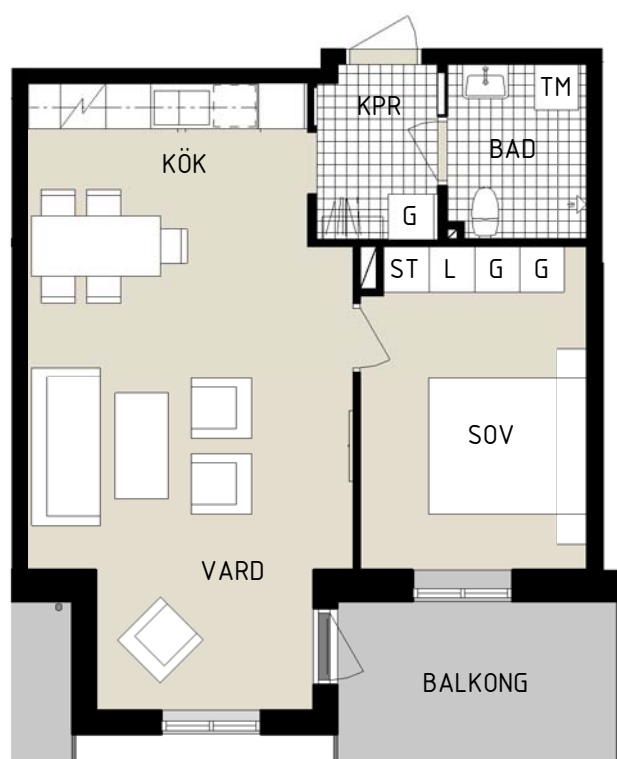

KV. GRUVAN 1

KUNGSGATAN 6D, KARLSTAD

capriga

054 21 50 22 • info@capriga.se

LÄGENHET 1401

2 RUM & KÖK

BOAREA 53.5 m²

SKALA A4 - 1 : 100