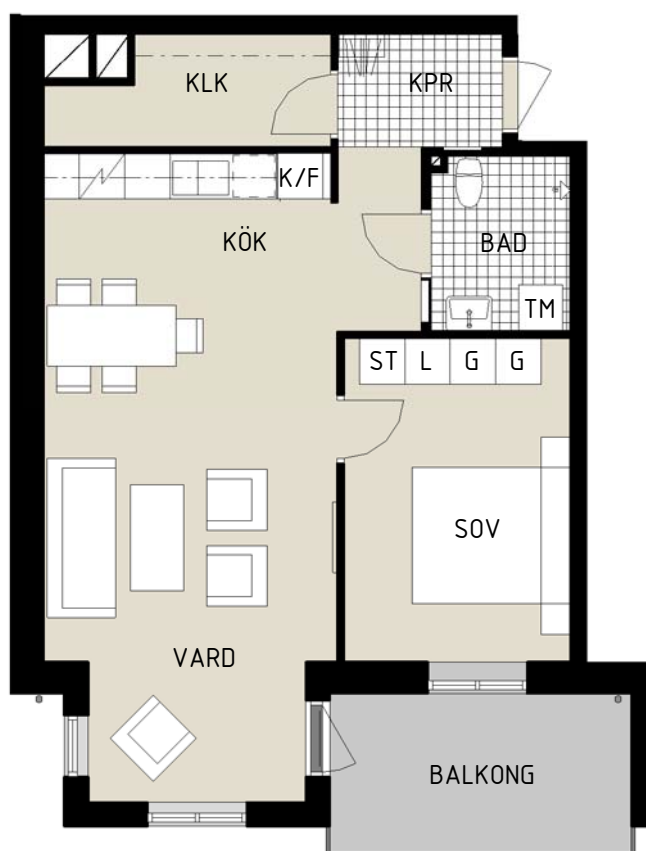

KV. GRUVAN 1

KUNGSGATAN 6D, KARLSTAD

capriga

054 21 50 22 • info@capriga.se

LÄGENHET 1402

2 RUM & KÖK

BOAREA 61.0 m²

SKALA A4 - 1 : 100