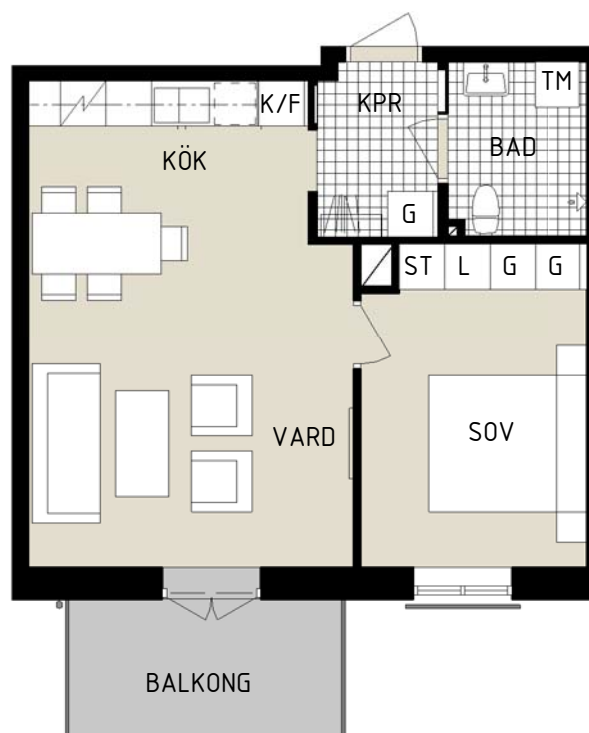

# KV. GRUVAN 1

KUNGSGATAN 6D, KARLSTAD

**capriga**

054 21 50 22 • info@capriga.se

LÄGENHET 1501

2 RUM & KÖK

BOAREA 48.5 m<sup>2</sup>

SKALA A4 - 1 : 100