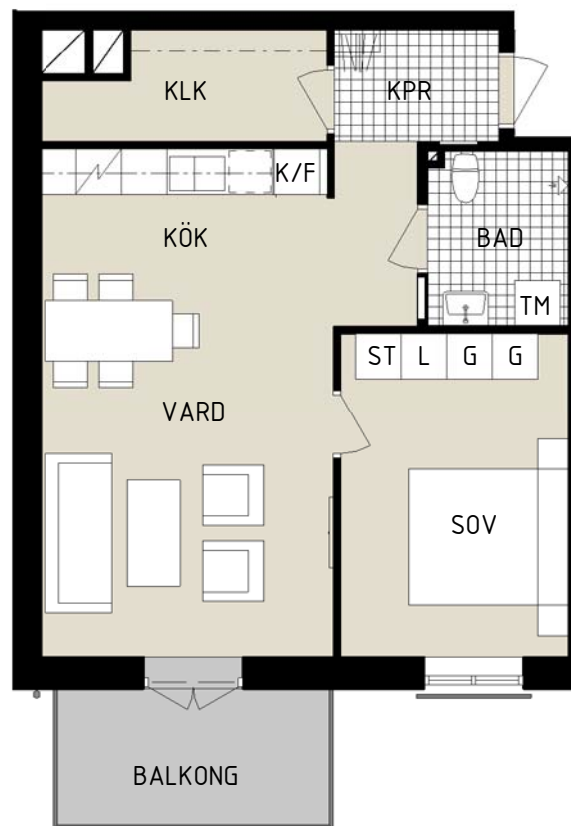

# KV. GRUVAN 1

KUNGSGATAN 6D, KARLSTAD

**capriga**

054 21 50 22 • info@capriga.se

LÄGENHET 1502

2 RUM & KÖK

BOAREA 55.5 m<sup>2</sup>

SKALA A4 - 1 : 100