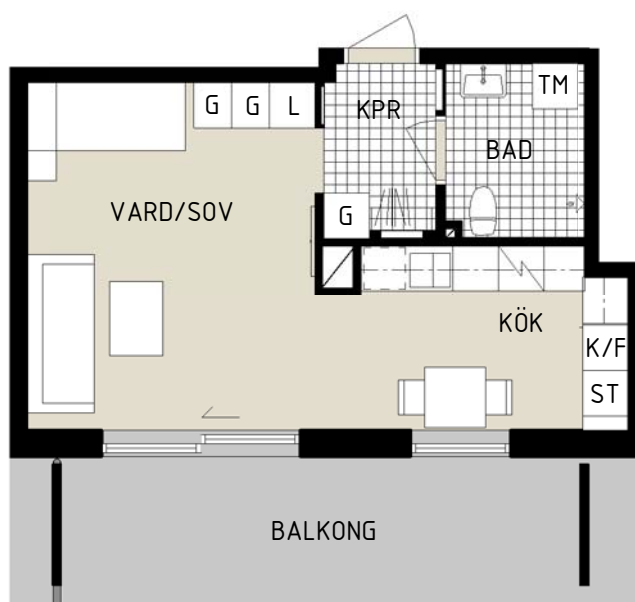

KV. GRUVAN 1

KUNGSGATAN 6D, KARLSTAD

capriga

054 21 50 22 • info@capriga.se

LÄGENHET 1601

1 RUM & KÖK

BOAREA 36.0 m²

SKALA A4 - 1 : 100