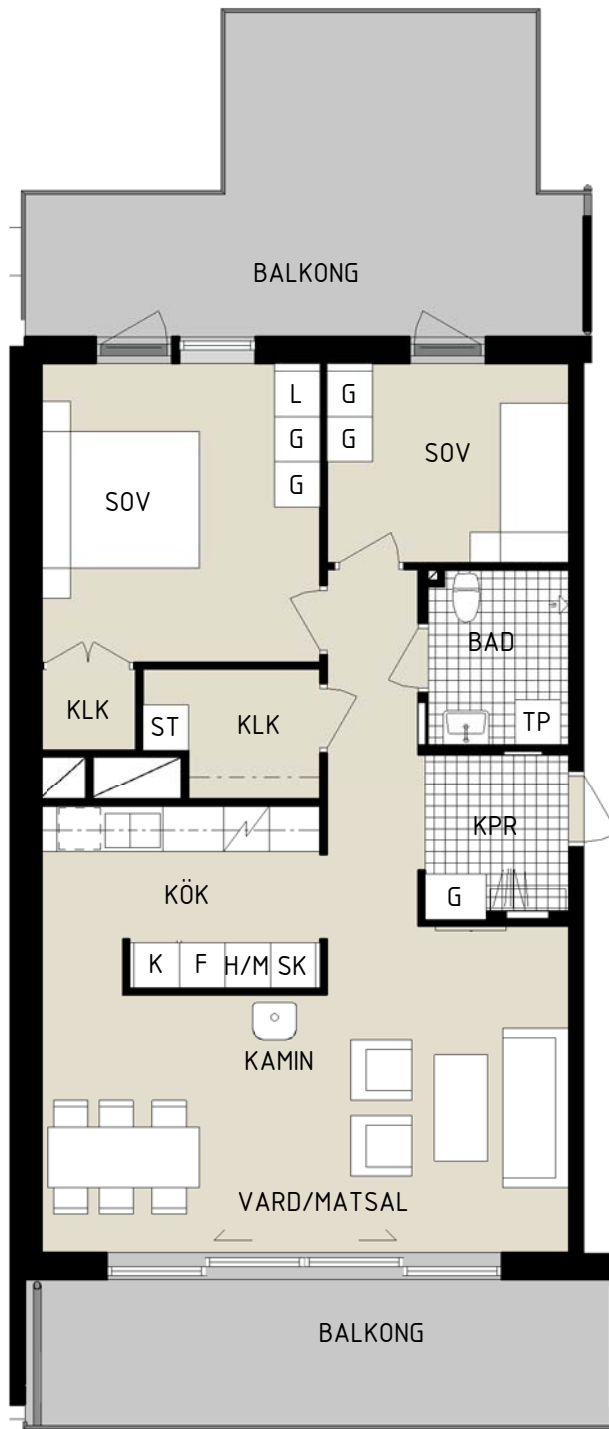

KV. GRUVAN 1

KUNGSGATAN 6D, KARLSTAD

capriga

054 21 50 22 • info@capriga.se

LÄGENHET 1602

3 RUM & KÖK

BOAREA 80.5 m²

0 5m
SKALA A4 - 1 : 100