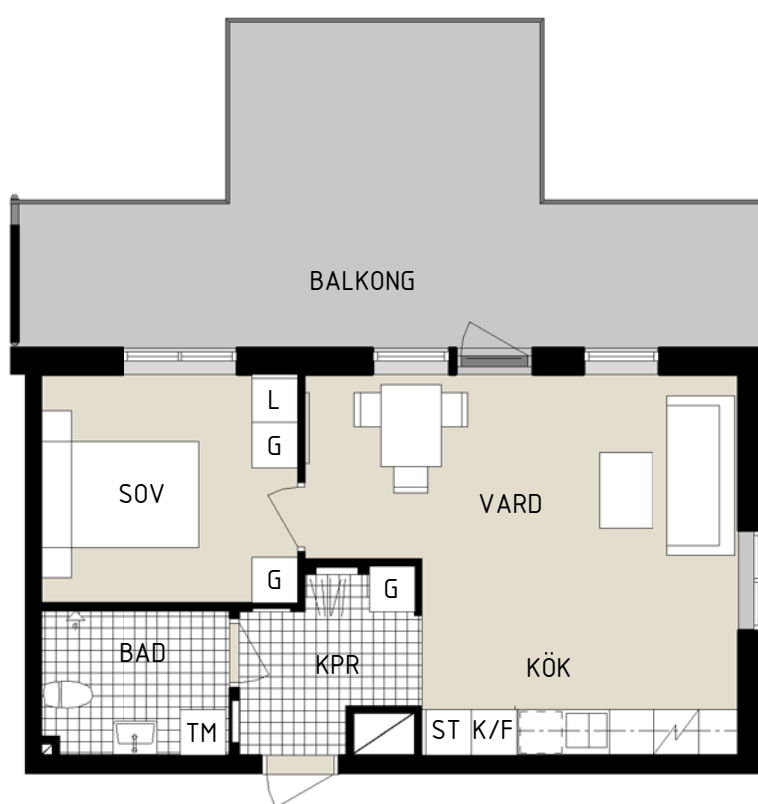

# KV. GRUVAN 1

KUNGSGATAN 6D, KARLSTAD

**capriga**

054 21 50 22 • info@capriga.se

LÄGENHET 1604

2 RUM & KÖK

BOAREA 46.0 m<sup>2</sup>

SKALA A4 - 1 : 100