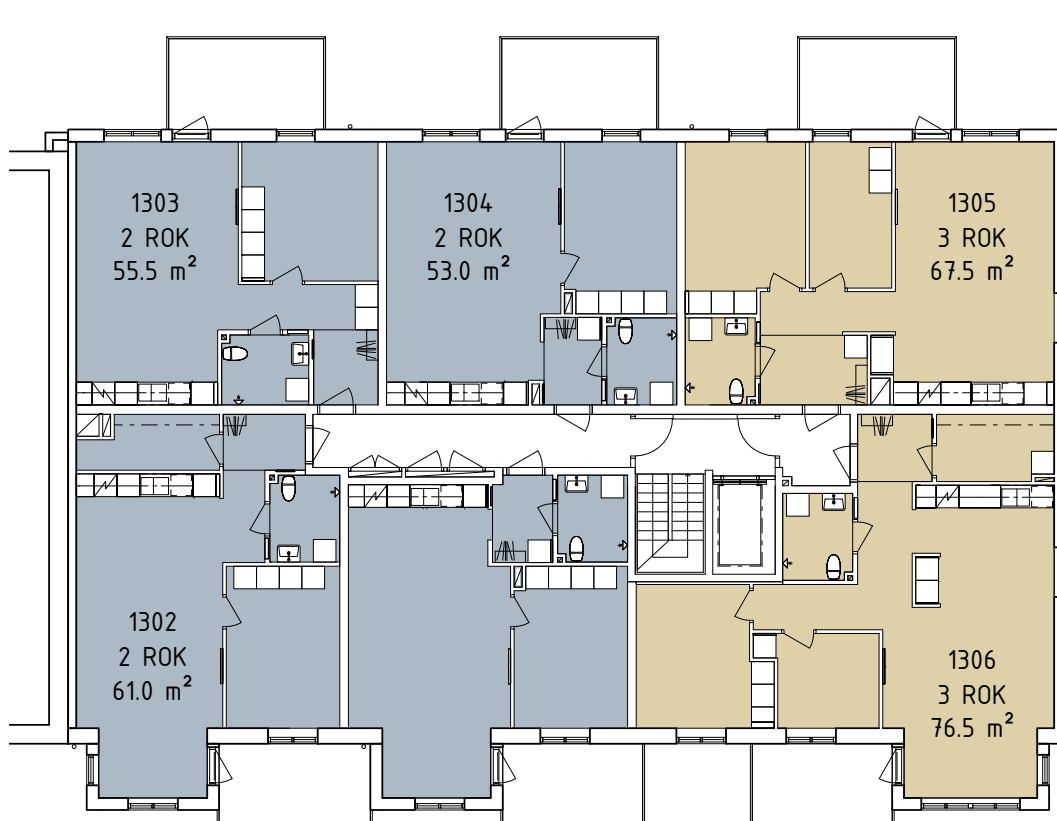

KV. GRUVAN 1

KUNGSGATAN 6D, KARLSTAD

capriga

054 21 50 22 • info@capriga.se

GÅRD

KUNGSGATAN

VÅNING 3

SKALA A4 - 1 : 200