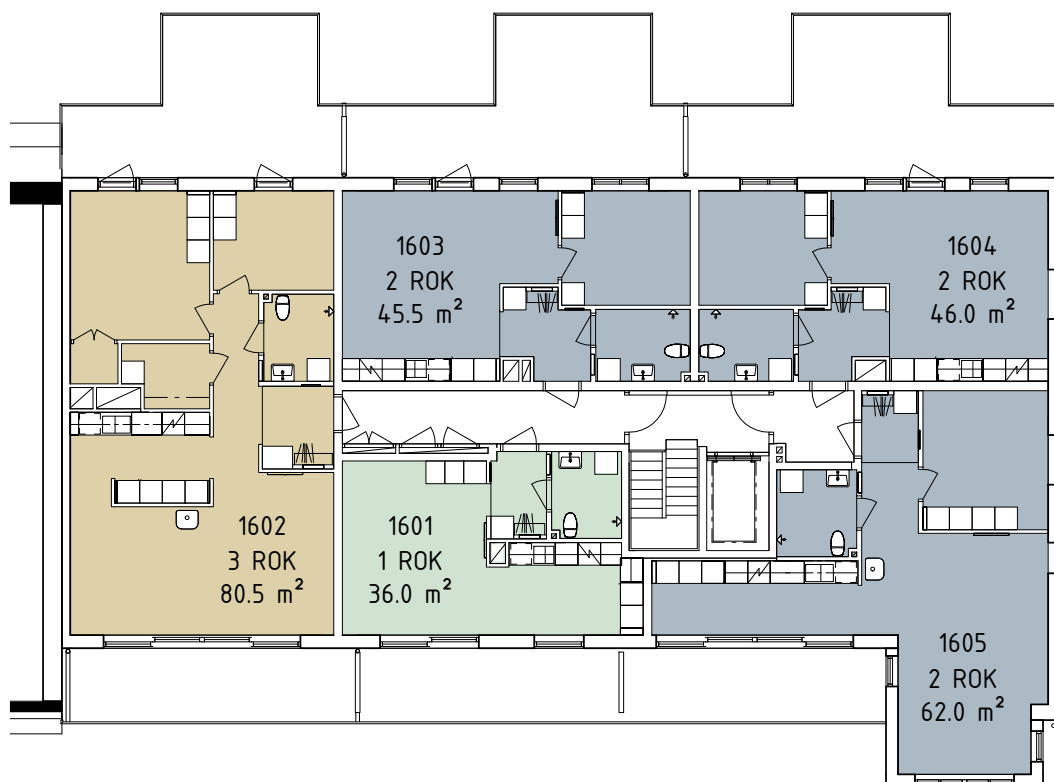

KV. GRUVAN 1

KUNGSGATAN 6D, KARLSTAD

capriga

054 21 50 22 • info@capriga.se

GÅRD

KUNGSGATAN

VÅNING 6

SKALA A4 - 1 : 200