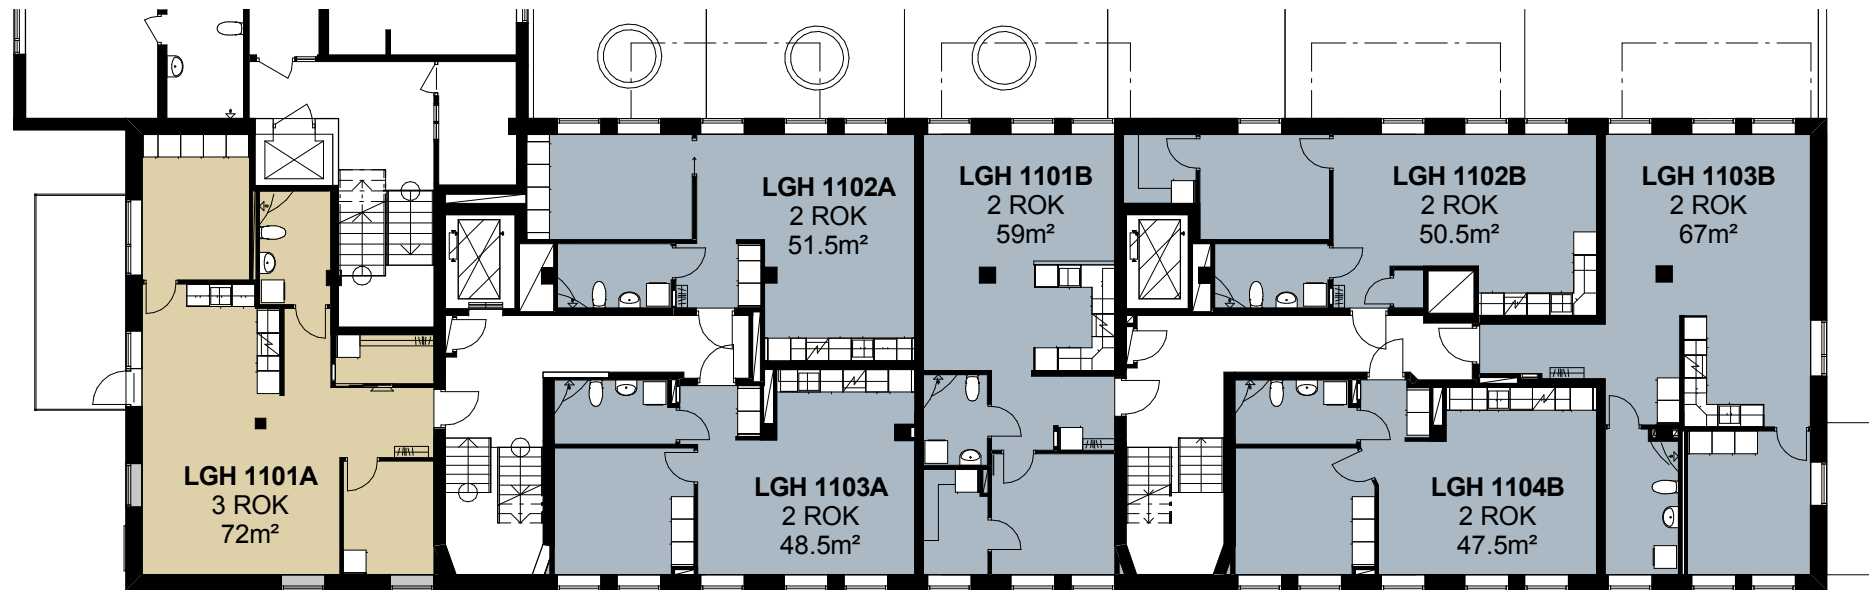

KARLSVIK 8

DROTTNINGGATAN 1 & 1A, KARLSTAD

GÅRD

DROTTNINGGATAN

SKALA A4 - 1 : 200

VÅNING 1TR

MED RESERVATION FÖR EV. ÄNDRINGAR