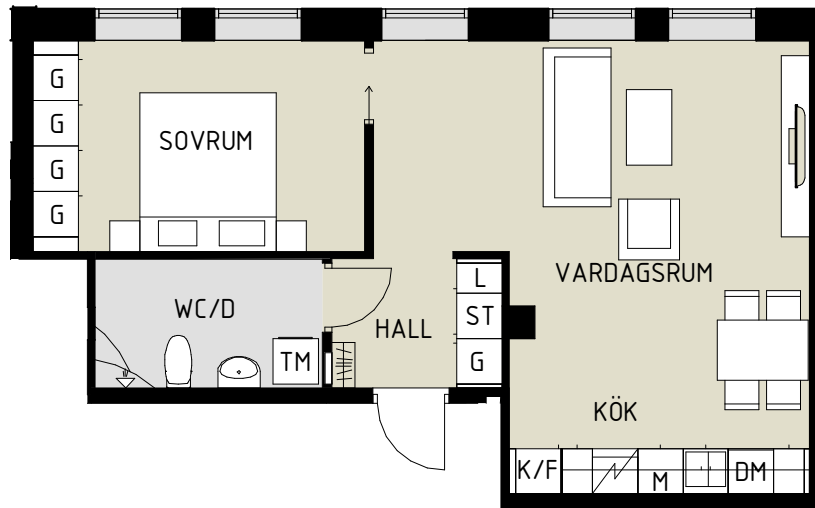

KARLSVIK 8

DROTTNINGGATAN 1 & 1A, KARLSTAD

 capriga

LÄGENHET 1102A

2 RUM & KÖK

BOAREA 51.5 m²

SKALA A4 - 1 : 100

MED RESERVATION FÖR EV. ÄNDRINGAR.