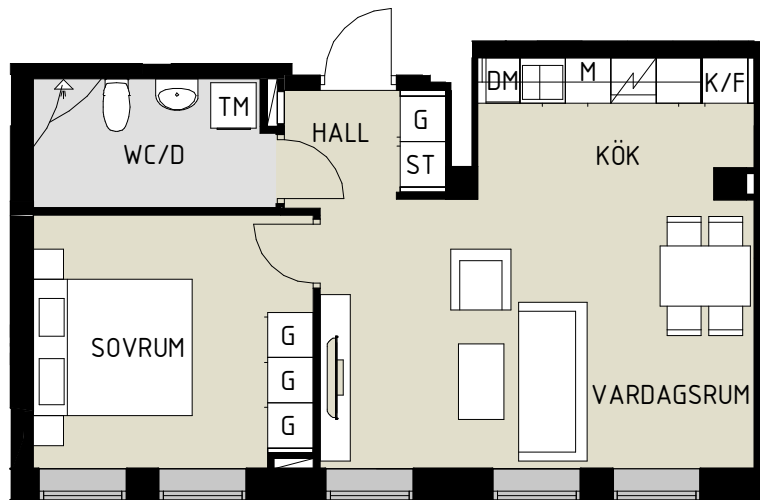

# KARLSVIK 8

DROTTNINGGATAN 1 & 1A, KARLSTAD

 capriga

LÄGENHET 1103A

2 RUM & KÖK

BOAREA 48.5 m<sup>2</sup>

SKALA A4 - 1 : 100

MED RESERVATION FÖR EV. ÄNDRINGAR.