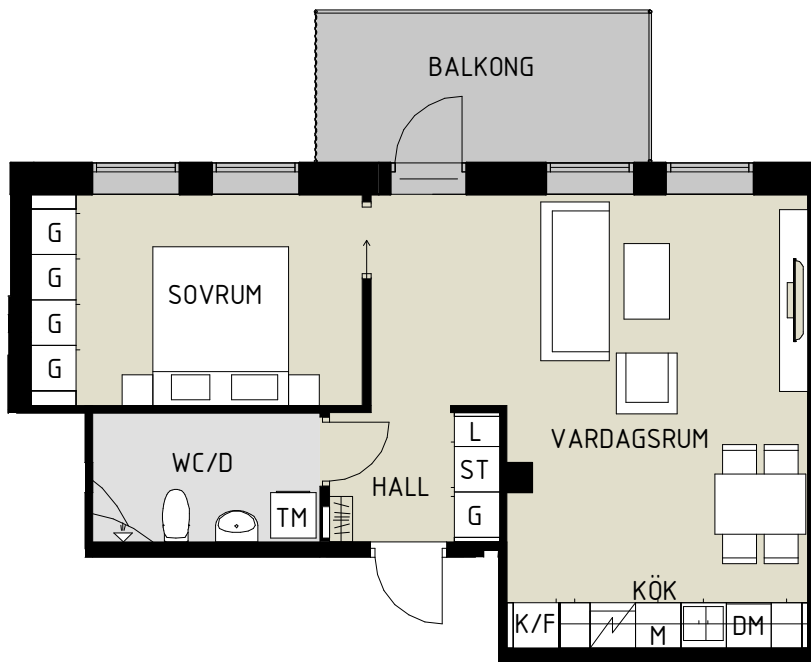

KARLSVIK 8

DROTTNINGGATAN 1 & 1A, KARLSTAD

 capriga

LÄGENHET 1202A

2 RUM & KÖK

BOAREA 51.5 m²

SKALA A4 - 1 : 100

MED RESERVATION FÖR EV. ÄNDRINGAR.