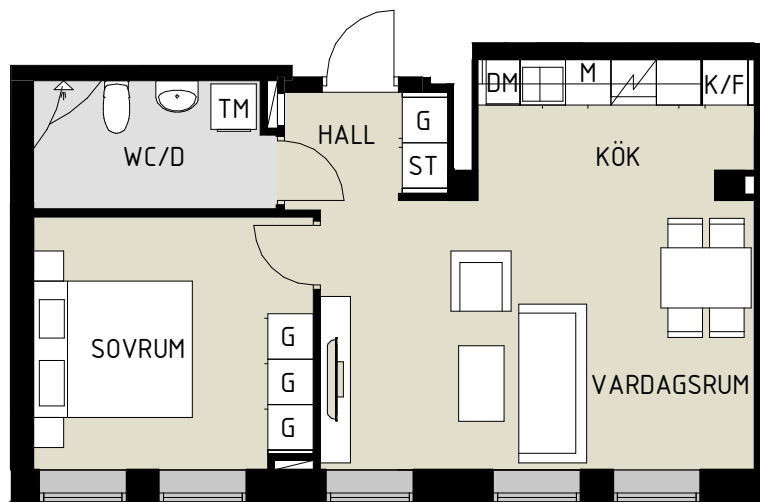

KARLSVIK 8

DROTTNINGGATAN 1 & 1A, KARLSTAD

capriga

LÄGENHET 1203A

2 RUM & KÖK

BOAREA 48.5 m²

SKALA A4 - 1 : 100

DROTTNINGGATAN

VÅN 2 TR

MED RESERVATION FÖR EV. ÄNDRINGAR.