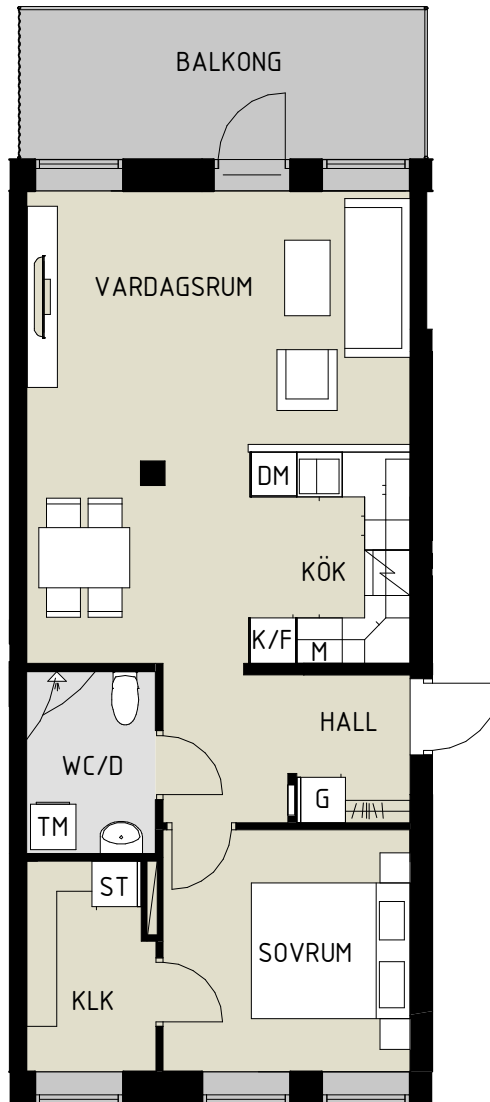

KARLSVIK 8

DROTTNINGGATAN 1 & 1A, KARLSTAD

capriga

LÄGENHET 1301B

2 RUM & KÖK

BOAREA 59 m²

SKALA A4 - 1 : 100

VÅN 3 TR