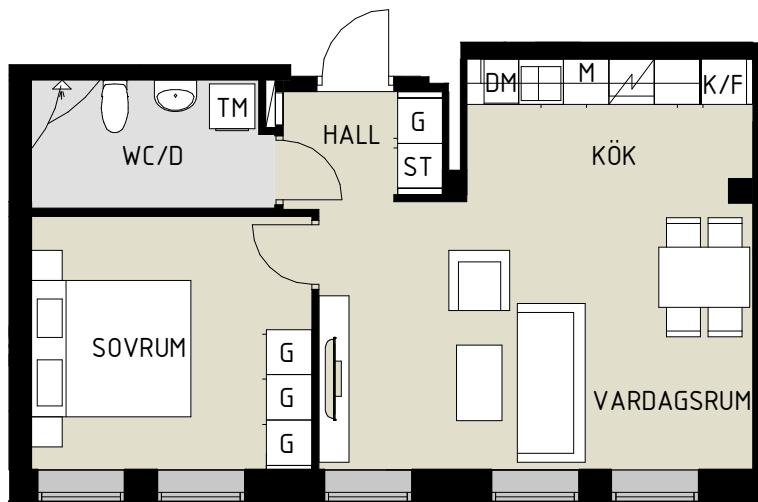

KARLSVIK 8

DROTTNINGGATAN 1 & 1A, KARLSTAD

capriga

LÄGENHET 1303A

2 RUM & KÖK

BOAREA 49 m²

SKALA A4 - 1 : 100

MED RESERVATION FÖR EV. ÄNDRINGAR.