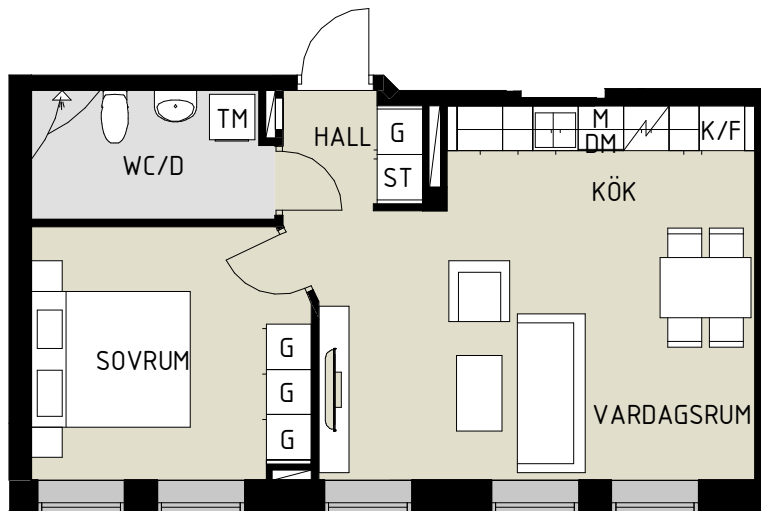

KARLSVIK 8

DROTTNINGGATAN 1 & 1A, KARLSTAD

 capriga

LÄGENHET 1304B

2 RUM & KÖK

BOAREA 47.5 m²

SKALA A4 - 1 : 100

MED RESERVATION FÖR EV. ÄNDRINGAR.