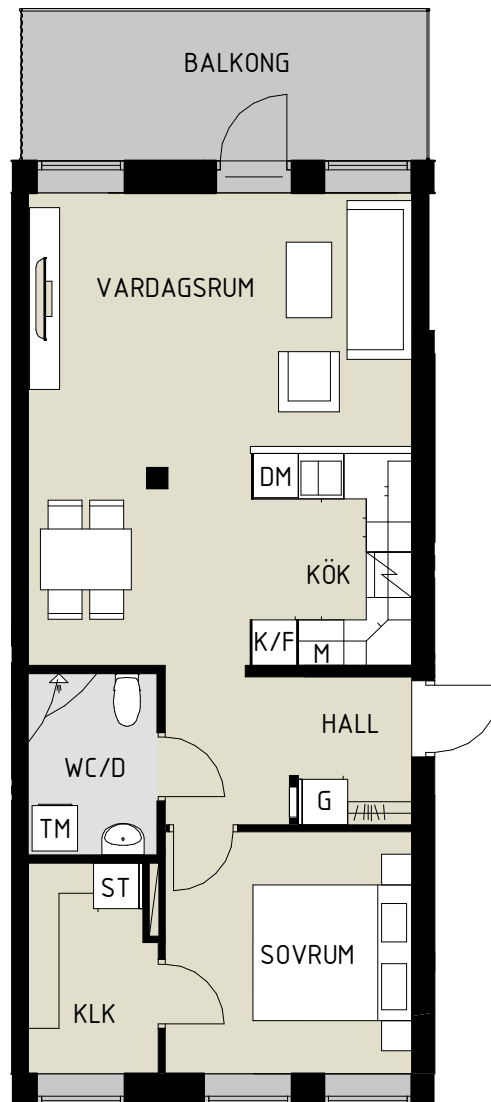

KARLSVIK 8

DROTTNINGGATAN 1 & 1A, KARLSTAD

LÄGENHET 1401B

2 RUM & KÖK

BOAREA 59 m²

SKALA A4 - 1 : 100

VÅN 4 TR

MED RESERVATION FÖR EV. ÄNDRINGAR.