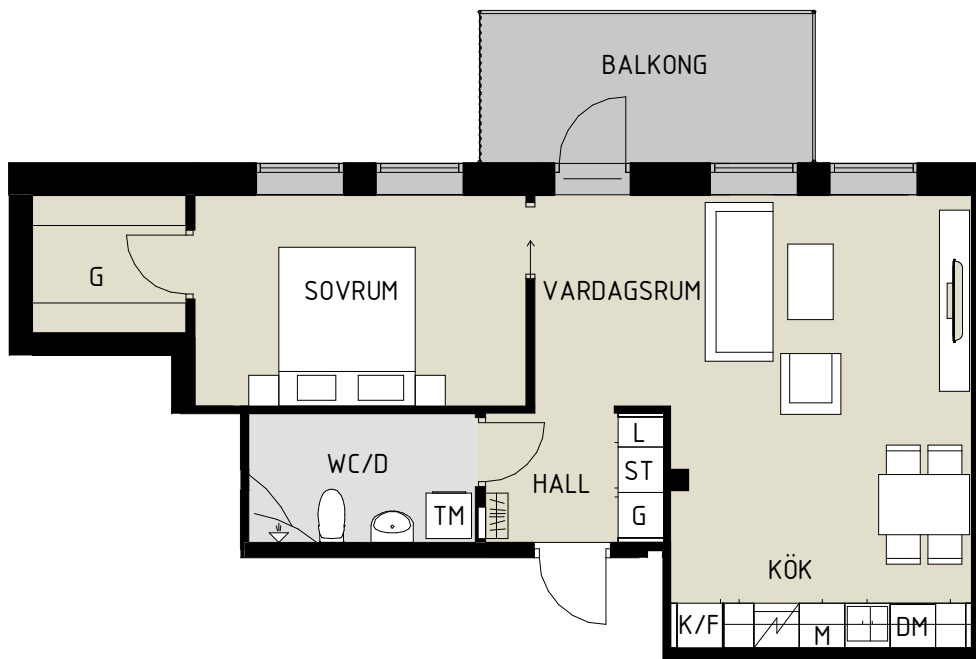

KARLSVIK 8

DROTTNINGGATAN 1 & 1A, KARLSTAD

 capriga

LÄGENHET 1402A

2 RUM & KÖK

BOAREA 55.5 m²

SKALA A4 - 1 : 100

MED RESERVATION FÖR EV. ÄNDRINGAR.