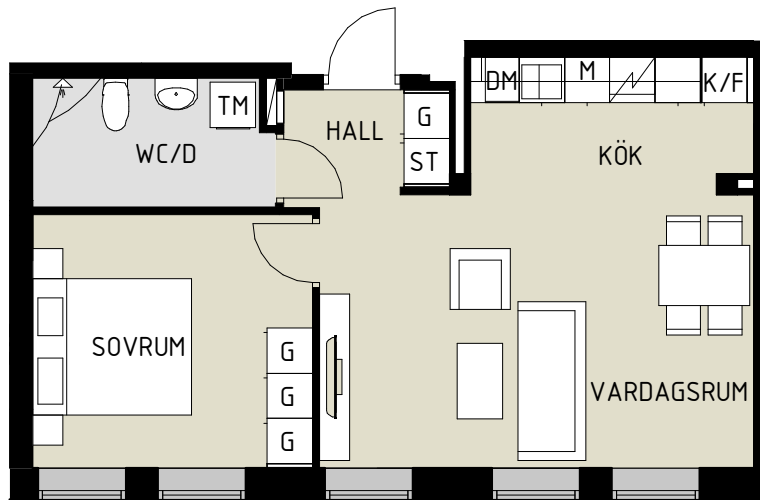

# KARLSVIK 8

DROTTNINGGATAN 1 & 1A, KARLSTAD

capriga

LÄGENHET 1403A

2 RUM & KÖK

BOAREA 49 m<sup>2</sup>

SKALA A4 - 1 : 100

MED RESERVATION FÖR EV. ÄNDRINGAR.