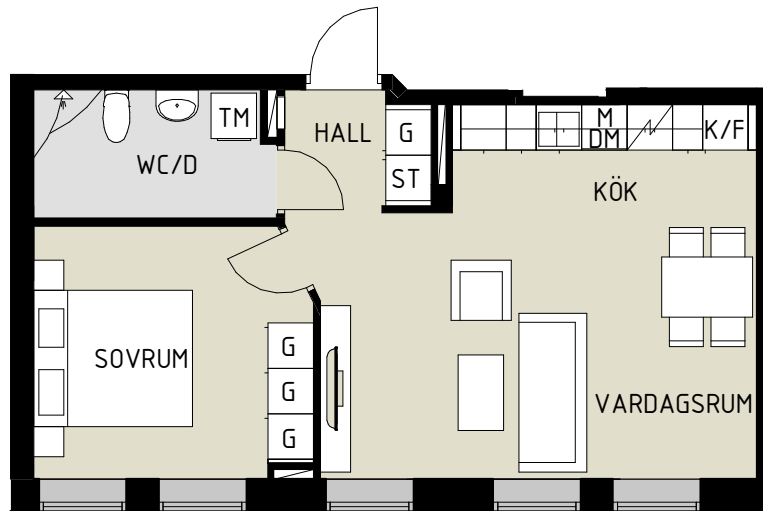

KARLSVIK 8

DROTTNINGGATAN 1 & 1A, KARLSTAD

capriga

LÄGENHET 1404B

2 RUM & KÖK

BOAREA 47.5 m²

SKALA A4 - 1 : 100

MED RESERVATION FÖR EV. ÄNDRINGAR.