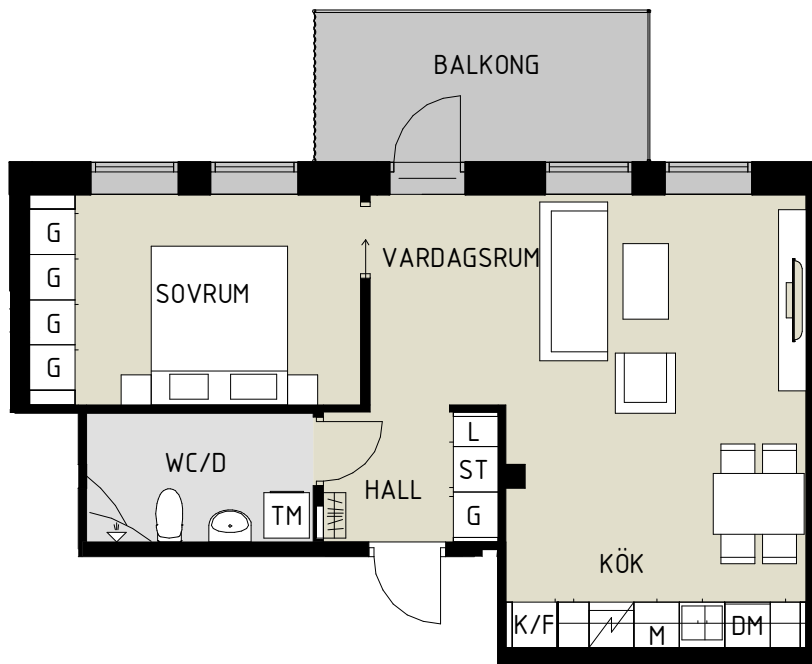

# KARLSVIK 8

DROTTNINGGATAN 1 & 1A, KARLSTAD

**capriga**

LÄGENHET 1302A

2 RUM & KÖK

BOAREA 51.5 m<sup>2</sup>

SKALA A4 - 1 : 100

MED RESERVATION FÖR EV. ÄNDRINGAR.